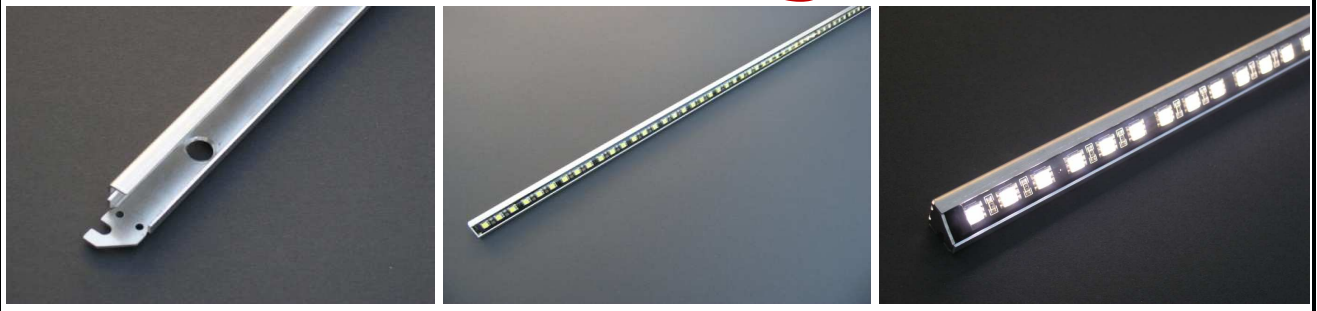

NEU!

LED-Lichtstreifen z.B. für Hebebühnen

**45° schräg LED-Lichtstreifen
mit Alu-Einfassung**

gerade Alu-LED-Lichtstreifen

Sprechen Sie uns bitte an!

WENDT WERKSTATT-SYSTEME
Inh. Mike Wendt
Schillerstr. 30
75242 Neuhausen-Steinegg
Tel. 0049 (0)7234 / 8812
Fax 0049 (0)7234 / 1656
Email mw@energieampel.de
Internet www.energieampel.de